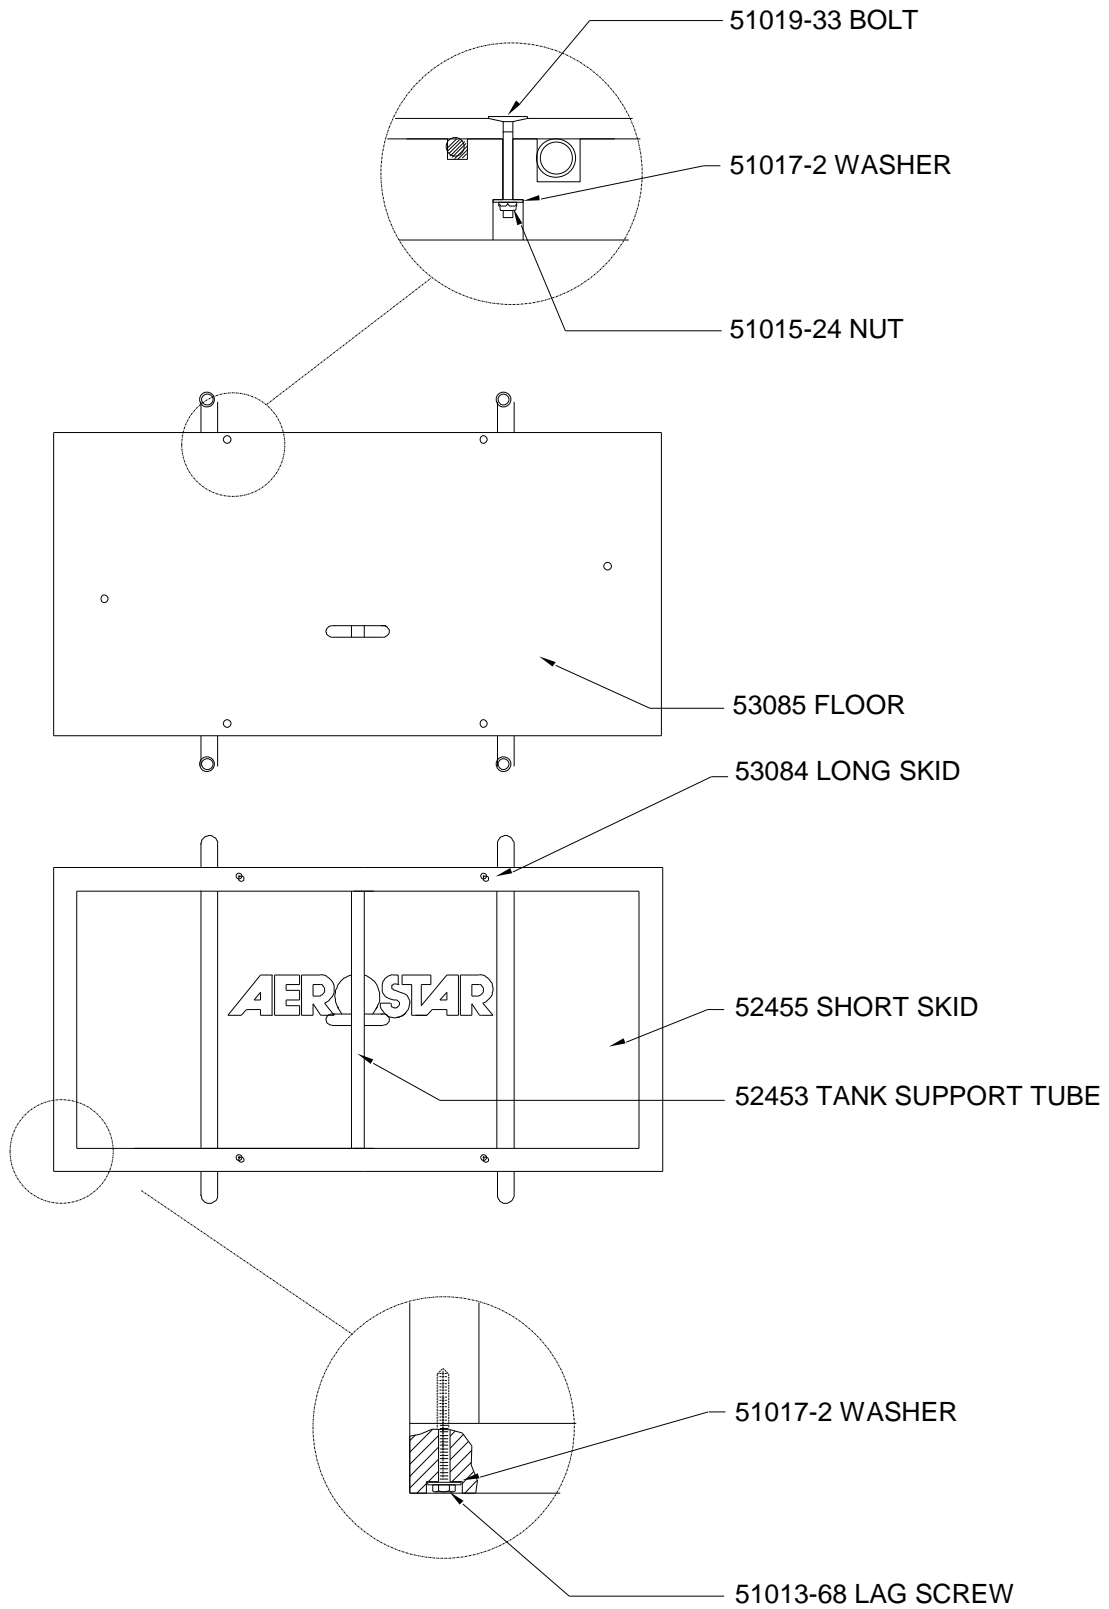

Figure ELSS3

Figure ELSS4