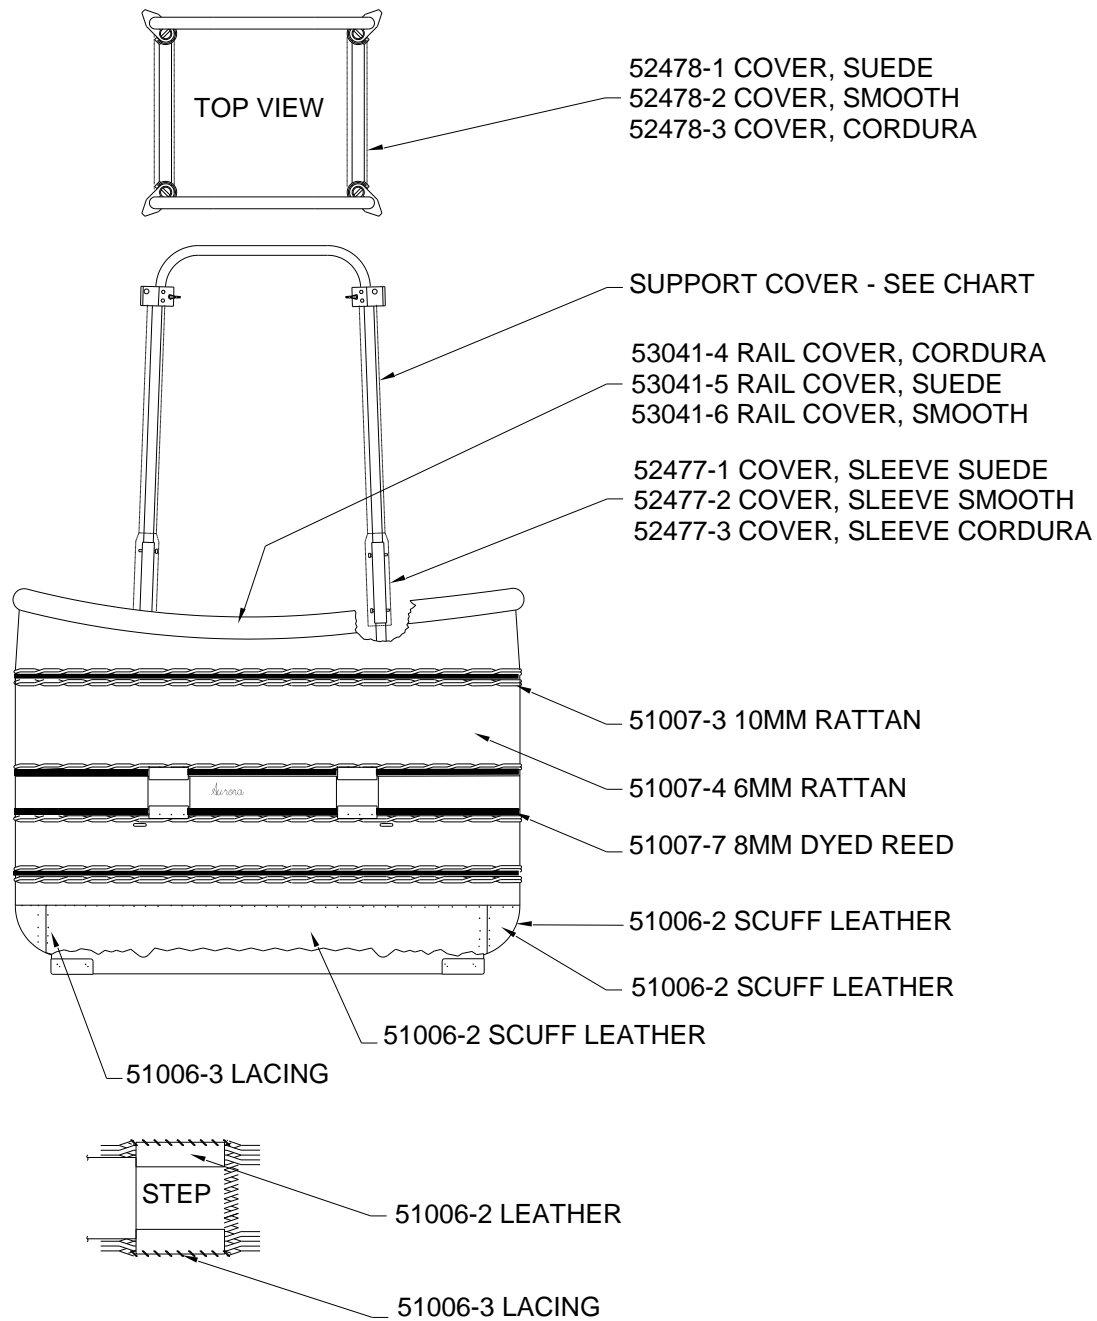

PART NUMBER		DESCRIPTION	PRICES	UNITS
ARP52455		SKID, SHORT ELS/ELSS		EA.
ARP52456		LOAD FITTING, CARABINER ELS/ELSS		EA.
ARP52470		BOARD, FILLER ELS		EA.
ARP52477	- 1	COVER, SUEDE LEATHER SLEEVES ELS		EA.
ARP52477	- 2	COVER, SMOOTH LEATHER SLEEVES ELS		EA.
ARP52477	- 3	COVER, CORDURA SLEEVES ELS		EA.
ARP52478	- 1	COVER, SUEDE LEATHER SIDE FRAME ELS		EA.
ARP52478	- 2	COVER, SMOOTH LEATHER SIDE FRAME ELS		EA.
ARP52478	- 3	COVER, CORDURA SIDE FRAME ELS		EA.
ARP52479		FIRE EXTINGUISHER		EA.
ARP52985	- 1	TANK SHOE		EA.
ARP53041	- 4	COVER, RAIL ELSS CORDURA		EA.
ARP53041	- 5	COVER, RAIL ELSS SUEDE		EA.
ARP53041	- 6	COVER, RAIL ELSS SMOOTH		EA.
ARP53084		SKID, LONG SIDE ELSS		EA.
ARP53085		FLOOR, ELSS		EA.
ARP53086		SKID GUARD, POLY ELSS LONG		EA.
ARP53088	- 1	ELSS SEAT H-25, CORDURA, LEFT		EA.
ARP53088	- 2	ELSS SEAT H-25, SMOOTH, LEFT		EA.
ARP53090		PIN, WIRE LOCK, S.S. (STAMPED "S")		EA.
ARP53091		PIN, WIRE LOCK, STEEL (STAMPED "A")		EA.
ARP53118	- 1	BACKREST, SMOOTH LEATHER, ELS, ELSS, CW, RWSW		EA.
ARP53118	- 2	BACKREST, CORDURA ELS, ELSS, CW, RWSW		EA.
ARP53143		CORDURA 1000D		EA.