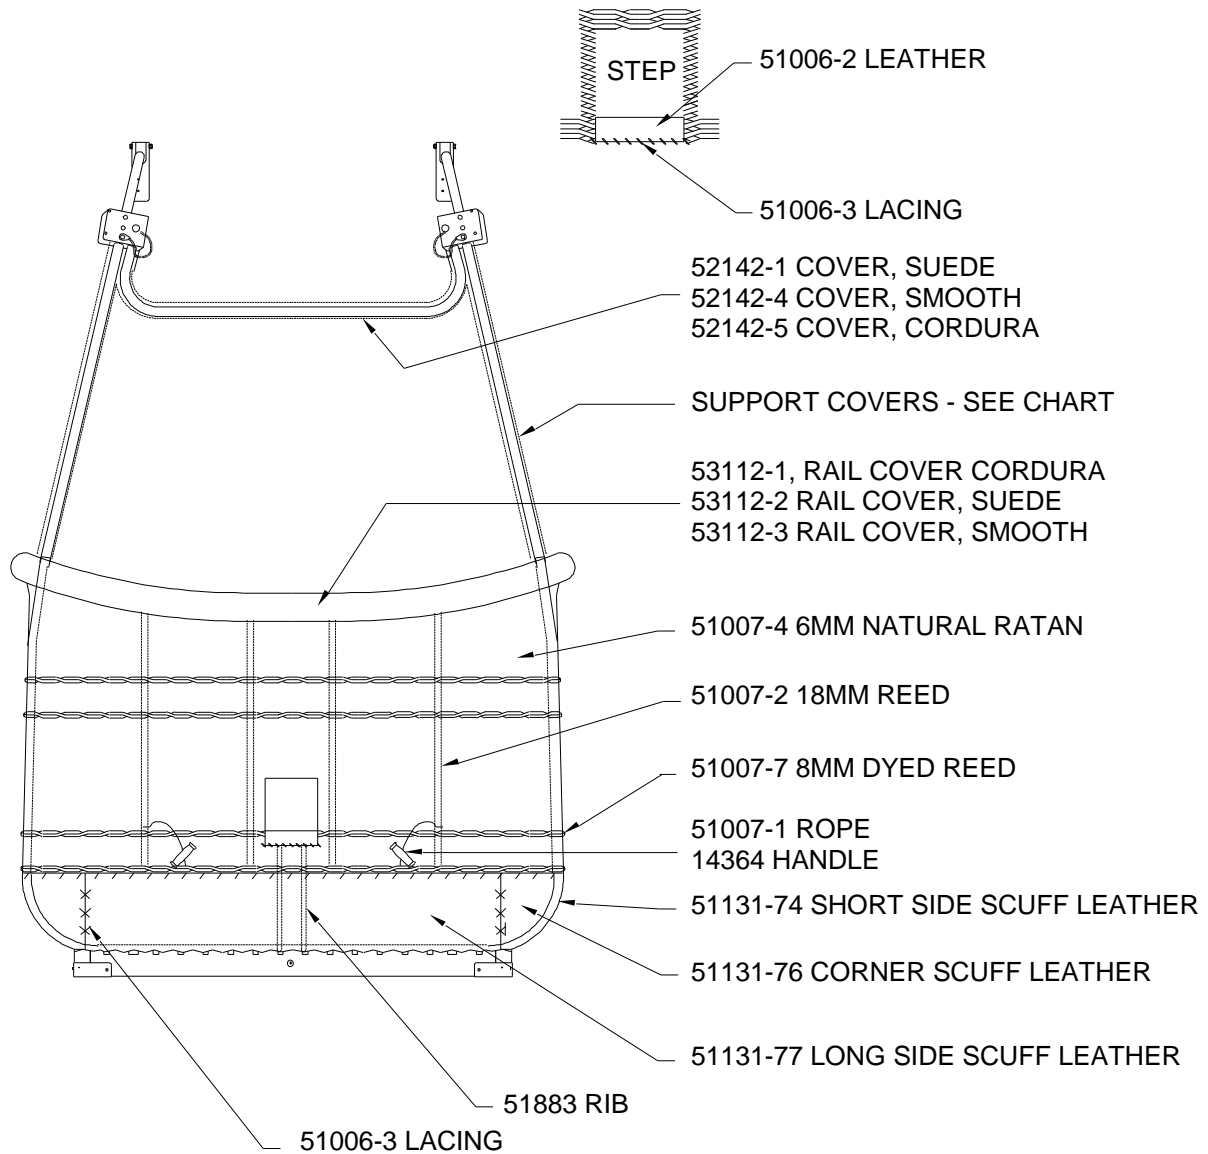

CORNER #	SUPPORT TUBE COVER PART NUMBER			
1	52144-1 SUEDE 52144-4 SMOOTH 52144-11 CORDURA	52144-1 SUEDE 52144-4 SMOOTH 52144-11 CORDURA	52144-1 SUEDE 52144-4 SMOOTH 52144-11 CORDURA	52144-1 SUEDE 52144-4 SMOOTH 52144-11 CORDURA
2	52144-2 SUEDE 52144-5 SMOOTH 52144-12 CORDURA	52144-2 SUEDE 52144-5 SMOOTH 52144-12 CORDURA	52143-2 SUEDE 52143-6 SMOOTH 52143-18 CORDURA	52143-2 SUEDE 52143-6 SMOOTH 52143-18 CORDURA
3	52143-1 SUEDE 52143-5 SMOOTH 52143-17 CORDURA	52143-1 SUEDE 52143-5 SMOOTH 52143-17 CORDURA	52143-1 SUEDE 52143-5 SMOOTH 52143-17 CORDURA	52144-1 SUEDE 52143-2 SUEDE 52143-6 SMOOTH 52143-18 CORDURA
4	52143-2 SUEDE 52143-6 SMOOTH 52143-18 CORDURA	52143-2 SUEDE 52143-6 SMOOTH 52143-18 CORDURA	52143-2 SUEDE 52143-6 SMOOTH 52143-18 CORDURA	52143-2 SUEDE 52143-6 SMOOTH 52143-18 CORDURA
FUEL SYSTEM	DUAL BURNER H-20 TANKS	DUAL BURNER H-20 / V-15/18 TANKS	SINGLE BURNER V-15/18 TANKS	DUAL BURNER V-15/18 TANKS